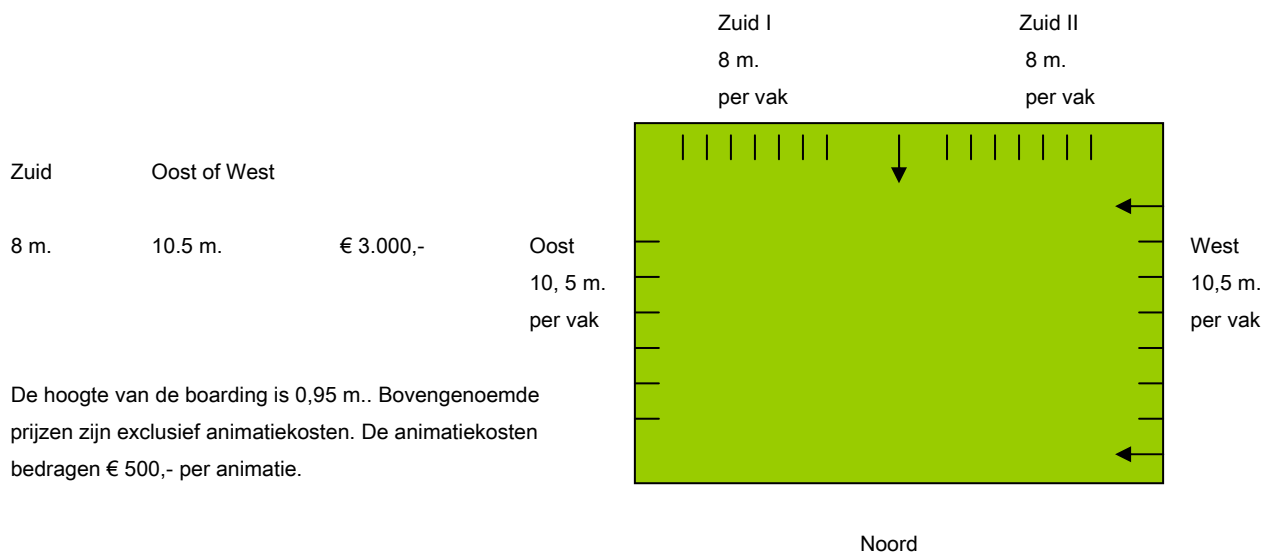

- ❖ hoofdterrein blinde zijde (afmeting 5 x 0,80 m Noord boven en beneden, West boven en Oost boven) € 2.250,-;
- ❖ terrein II (afmeting 5 x 0,80 m) € 1.500,-;
- ❖ terrein III (afmeting 5 x 0,80 m) € 1.000,-.